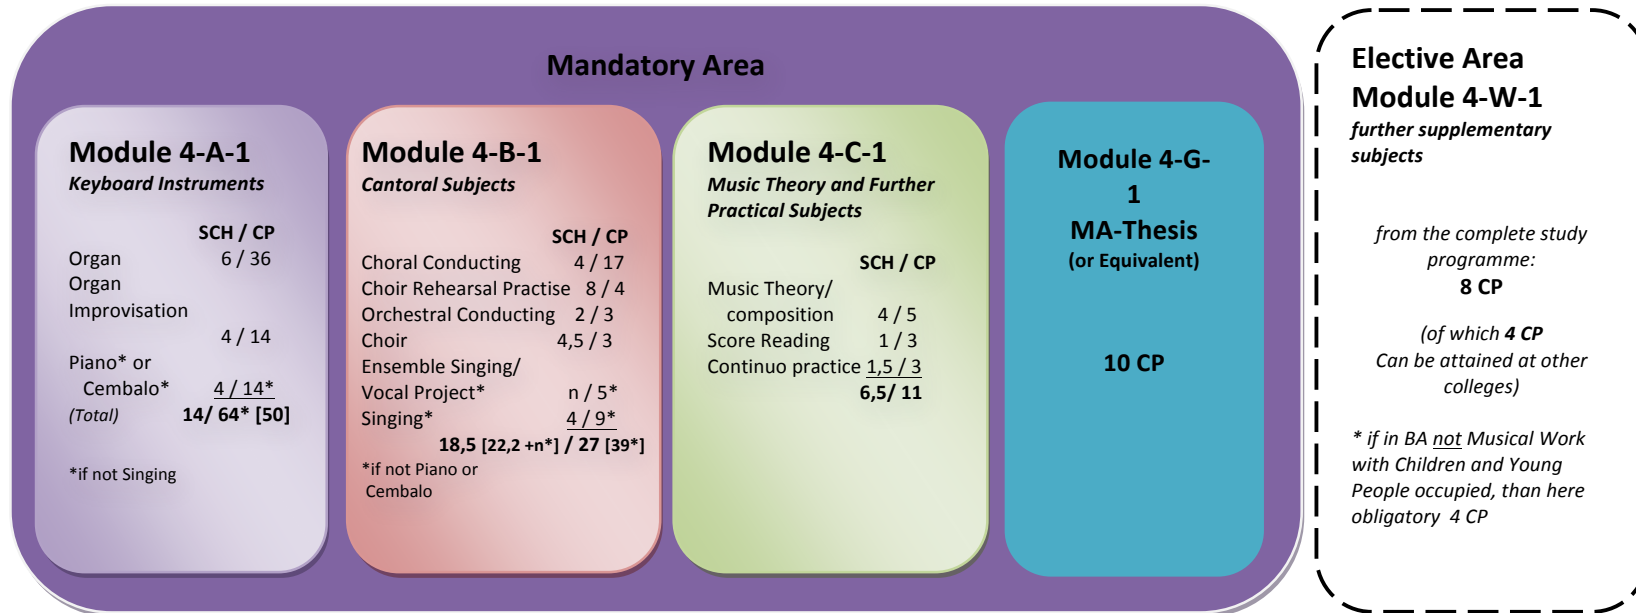

4.a)

Modulübersicht – MA Sacred Music A – General Profile

state 29.07.2015

CP – Total:

1.year
+
2.year

(min. 39 SCH)
Gesamt: 120 CP